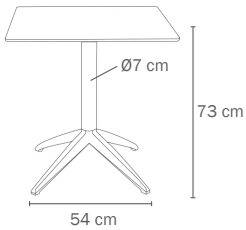

QUATRO FOLD

MESA · TABLE

DESCRIPCIÓN / DESCRIPTION

ES Mesa de pata central, abatible. Base en inyección de polipropileno y tubo de aluminio lacado de Ø70x2 mm. Tablero Compacto de 10 mm de espesor. Tacos reguladores de altura.

EN Central leg folding table. Base in polypropylene injection and lacquered aluminum tube of Ø70x2 mm. Compact table top of 10 mm thick. Adjustable leveling feet.

FR Table avec pied central, pliante. Base en injection de polypropylène et tube en aluminium laqué de Ø70x2 mm. Plateau de table compact de 10 mm d'épaisseur. Embouts d'ajustement de la hauteur.

Tablero termolaminado compacto. Espesor 10 mm.

Heat-laminated compact table top. Thickness 10mm.

Plateau de table compact stratifié à chaud. Épaisseur 10 mm.

| | | | | | |
|------------|----------|--------------|--------------|-----------|---------|
| 091K00 | 020K00 | 010K00 | 012K00 | 016K00 | 017K00 |
| anthracite | taupe | white | wenge* | stratos* | factory |
| 092K00 | 093K00 | 094K00 | 013K00 | 014K00 | |
| oak | dark oak | black marble | white marble | wood sand | |

DATOS LOGÍSTICOS / LOGISTIC DATA / DONNÉES LOGISTIQUES

| Tablero/Table top |  NET | CBM |  PALLET |  |  |  |
|-------------------|---|------|--|--|---|---|
| Ø 60 | 7,30 Kg. | 0,08 | 20 u. 120x70x200 cm | 660 u. | 260 u. | 600 u. |
| Ø 70 | 8,80 Kg. | 0,13 | 10 u. 80x80x200 cm | 510 u. | 160 u. | 340 u. |
| 60 x 60 | 8,50 Kg. | 0,08 | 20 u. 120x70x200 cm | 660 u. | 260 u. | 600 u. |
| 60 x 70 | 9,91 Kg. | 0,08 | 20 u. 120x80x200 cm | 660 u. | 260 u. | 600 u. |
| 70 x 70 | 10,30 Kg. | 0,13 | 10 u. 80x80x200 cm | 510 u. | 160 u. | 340 u. |