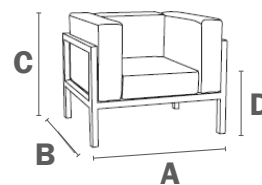

MARINE

SOFÁ ESQUINERO · CORNER SOFA

REF. MF-MAR01

DESCRIPCIÓN / DESCRIPTION

Sofá individual de aluminio lacado blanco. Cojines en tejido Olefin (fibra de polipropileno) o tejido Nautic impermeable, con cremallera, fabricados en la UE. Válido para uso en exterior.

Single sofa made of white lacquered aluminium. Cushions in Olefin (polypropylene fiber) or Nautic waterproof fabric, with zipper, made in UE. Suitable for outdoor use.

A: 89
B: 75
C: 72,5
D: 42,5 cm

* Medidas con cojines
 Measures with cushions