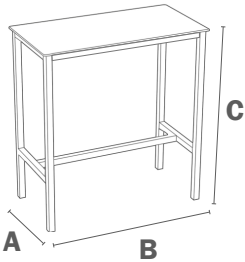

URBAN

MESA · TABLE

A: 55
B: 104
C: 110 cm

DESCRIPCIÓN / DESCRIPTION

- ES** Mesa alta de aluminio y tablero compacto. Perfil de aluminio 40x40x2 mm lacado. Tacos reguladores de altura. Desmontable. Válida para uso interior y exterior.
- EN** High aluminium table and compact table top. Lacquered aluminium 40x40x2 mm profile. Adjustable leveling feet. Detachable. Suitable for outdoor and indoor use.
- FR** Table haute en aluminium et dessus de table compact. Profilé en aluminium laqué. Embouts d'ajustement de la hauteur. Démontable. Pour l'extérieur et l'intérieur.

COLORES / COLOURS / COULEURS

TABLEROS / TOPS / PLATEAUS **COMPACT**

Tablero termolaminado compacto. Espesor 10 mm.
 Heat-laminated compact table top. Thickness 10mm.
 Plateau de table compact stratifié à chaud. Épaisseur 10 mm.

DATOS LOGÍSTICOS / LOGISTIC DATA / DONNÉES LOGISTIQUES

Tablero/Table top	 NET	CBM	 PALLET			
104 x 55	14,14 Kg.	0,09	17 u. 115x63x220 cm	714 u.	306 u.	647 u.

BOX
 112x60x12 cm

RECOMENDACIONES DE USO / RECOMMENDATIONS FOR USE / RECOMMANDATIONS D'UTILISATION