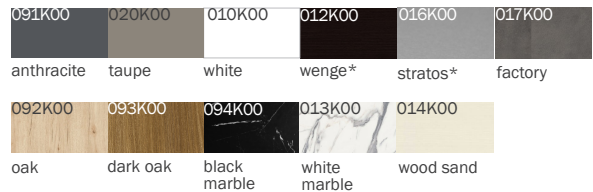

LOFT

MESA · TABLE

AxB
70x70 / 80x80

C: 73
cm

DESCRIPCIÓN / DESCRIPTION

- ES** Mesa apilable. Estructura de aluminio lacada electrostáticamente con pintura polimérica. Perfil 40x40x2 mm. Tablero de compacto. Reguladores de altura.
- EN** Stackable table. Welded aluminum frame electrostatically lacquered with polymer paint. 40x40x2 mm profile. Compact top. Adjustable leveling feet.
- FR** Table empilable. Aluminium laqué avec peinture, par application électrostatique. Embouts d'ajustement de la hauteur. Plateau de table compact.

COLORES / COLOURS / COULEURS

42L0F04

white

TABLEROS / TOPS / PLATEAUS **COMPACT**

Tablero termolaminado compacto. Espesor 10 mm.
Heat-laminated compact table top. Thickness 10mm.
Plateau de table compact stratifié à chaud. Épaisseur 10 mm.