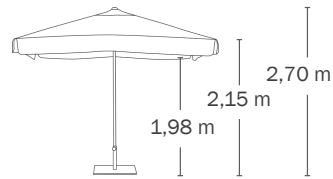

VIGO

PARASOL 300x200/8

DESCRIPCIÓN / DESCRIPTION

Parasol de aluminio gris. Mástil 2 secciones. 8 varillas de acero de 19X13 mm. Accesorios de polipropileno. Sistema de fácil apertura por poleas. Tejido Olefin de 190 gr/m².

Grey aluminium parasol. 2-section pole. 8 steel ribs of 19x13 mm. Polypropylene accessories. Pulley easy-opening system. 190 gr/m² Olefin fabric.

Tubo/Tube :
Ø48 mm

TEJIDO / FABRIC

Olefin 190 gr. Tejido de hilo de polipropileno tintado en masa. UPF 80. Solidez colores: 7-8/8. 100% Reciclable.
Olefin 190 gr. Polypropylene mass-dyed fabric. UPF80. Colour fastness: 7-8/8. 100% Recyclable.

VIGO

PARASOL 300x200/8

DATOS LOGÍSTICOS / LOGISTIC DATA

 NET	 BOX	 C.B.M.	 PALLET		
8,70 Kg	196 x 16 x 16 cm	0,07 m ³	196x100x187 cm 50 ud.	650 ud.	600 ud.

BASES / BASES

Forma/Shape	Descripción/Description	Peso/Weight	Color/Colour	Ref.	Tubo/Tube	Caja/Box
 70 x 70 cm x 6 mm	OCT Base octogonal de acero lacado. Octogonal iron base lacquered.	21 Kg	Blanco White	BS0700BC5500	Ø55 mm 	71 x 71 x 6 cm
			Gris Grey	BS0700GR5500	Ø55 mm 	
 62,5 x 62,5 cm x 5,5 mm	FLAT Base cuadrada de acero lacado Square iron base lacquered	18 Kg	Blanco White	BSC625BC5500	Ø55 mm 	62,7 x 62,7 x 6,5 cm
			Gris Grey	BSC625GR5500	Ø55 mm 	
 Ø48 cm	ROUND Base redonda de cemento gris. Grey concrete base. Round shape.	25 Kg	Gris Grey	BER048GC01	Ø55 mm 	60 x 54 x 10 cm
 31 x 31 cm x 6 mm	FIX Base de hierro para fijar a suelo. Iron base to floor fixation.	10 Kg	Gris Grey	BSC310GR5500	Ø55 mm 	
	FAST Base Fast-Click de empotrar al suelo. Fast-Click base to fix.	10 Kg	Gris Grey	BIFC5500	Ø55 mm 	13 x 12,8 x 63 cm