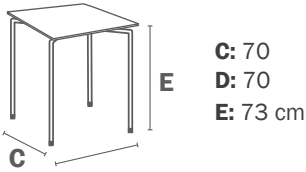

RODAS

MESA · TABLE

DESCRIPCIÓN / DESCRIPTION

- ES** Mesa apilable con estructura de acero lacado con pintura epoxi. Tubo Ø30 mm. Tablero de Compacto de alta densidad. Tacos de polipropileno gris. Válida para uso interior y exterior.
- EN** Stackable steel table lacquered with epoxy paint. Ø30 mm tube. High density compact table top. Polypropylene feet. Suitable for outdoor and indoor use.
- FR** Table empilable. Fer laqué avec peinture, par application électrostatique. Embouts en polypropylène. Plateau de table compact. Pour l'extérieur et l'intérieur.

COLORES / COLOURS / COULEURS

TABLEROS / TOPS / PLATEAUS **COMPACT**

Tablero termolaminado compacto. Espesor 10 mm.
 Heat-laminated compact table top. Thickness 10mm.
 Plateau de table compact stratifié à chaud. Épaisseur 10 mm.

DATOS LOGÍSTICOS / LOGISTIC DATA / DONNÉES LOGISTIQUES

Tablero/Table top						
70 x 70	9,29 Kg.	0,11	25 u. 120x100x220 cm	650 u.	300 u.	600 u.

RECOMENDACIONES DE USO / RECOMMENDATIONS FOR USE / RECOMMANDATIONS D'UTILISATION