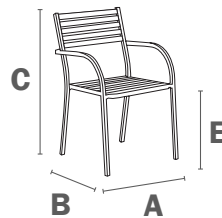

SICILIA

SILLÓN · ARMCHAIR · FAUTEUIL

REF. MN-SIC01

DESCRIPCIÓN / DESCRIPTION

- ES** Sillón apilable de aluminio lacado con pintura epoxi. Tornillería en acero inox. Asiento con lamas de eco-wood. Tacos de polipropileno. Válido para uso en exterior.
- EN** Stacking aluminum armchair lacquered with epoxy paint. Stainless steel screws. Eco-wood seat slats. Polypropylene caps. Suitable for outdoor use.
- FR** Fauteuil empilable en aluminium laqué avec peinture époxy. Visserie en acier inoxydable. Assise avec lattes en eco-wood. Embouts antidérapants en polypropylène. Peut être utilisé en extérieur.

A: 51
B: 55
C: 82
E: 44,5 cm

Medidas tubo
 Tube measures
 20 x 20 x 1,8 mm

COLORES / COLOURS / COULEURS

anthracite white rust

DATOS LOGÍSTICOS / LOGISTIC DATA / DONNÉES LOGISTIQUES

4,26
Kg

GBM

0,07
m³