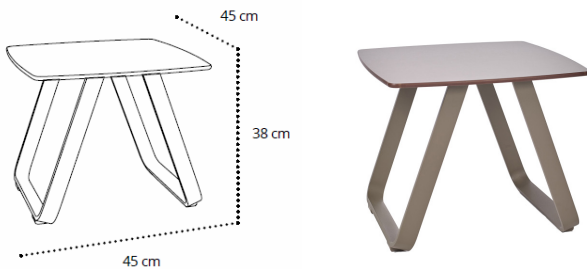

## DESCRIPCIÓN / DESCRIPTION

- ES** Mesa auxiliar de aluminio con tablero compacto. Perfil de aluminio de 40x10x1,8 mm. Válida para uso interior y exterior.
- EN** Low aluminium table and compact table top. Lacquered aluminium 40x10x1,8 mm profile. Suitable for outdoor and indoor use.
- FR** Table basse en aluminium et plateau compact. Profil en aluminium laqué 40x10x1,8mm. Convient pour une utilisation extérieure et intérieure.

## TABLEROS / TOPS / PLATEAUS **COMPACT**

- Tablero termolaminado compacto. Espesor 10 mm.
- Heat-laminated compact table top. Thickness 10mm.
- Plateau de table compact stratifié à chaud. Épaisseur 10 mm.