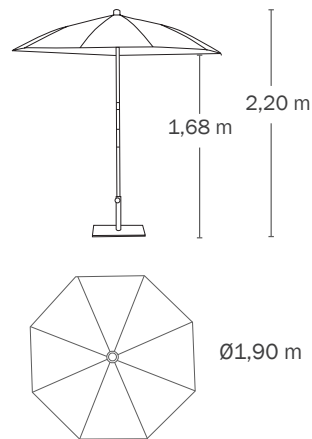

# ONS

PARASOL Ø190/8

## DESCRIPCIÓN / DESCRIPTION

Parasol de aluminio. 8 varillas de fibra de vidrio Ø5 mm. Regulable en altura. Con inclinación. Tejido Olefin.

Aluminium parasol. 8 fiberglass ribs Ø5mm. Adjustable height. With tilt system. Olefin fabric.

Tubo/Tube :  
Ø22/25 mm

## BASES / BASES

Forma/Shape	Descripción/Description	Peso/Weight	Color/Colour	Ref.	Tubo/Tube	Caja/Box
 62,5 x 62,5 cm x 5,5 mm	<b>FLAT</b> Base cuadrada de acero lacado Square iron base lacquered	18 Kg	Blanco White	BSC625BC5500	Ø55 mm	62,7 x 62,7 x 6,5 cm
			Gris Grey	BSC625GR5500	Ø55 mm	