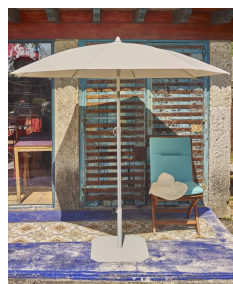

TEJIDO / FABRIC

Olefin 190 gr. Tejido de hilo de polipropileno tintado en masa. UPF 80. Solidez colores: 7-8/8. 100% Reciclable.

Olefin 190 gr. Polypropylene mass-dyed fabric. UPF80. Colour fastness: 7-8/8. 100% Recyclable.