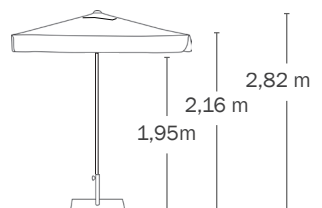

## DESCRIPCIÓN / DESCRIPTION

Parasol de aluminio lacado con pintura epoxi blanca. Mástil 1 sección. 8 varillas de aluminio de 30x20x1,2 mm. Accesorios de polipropileno. Sistema de apertura por poleas y pasador con 3 posiciones de ajuste. Tejido Olefin.

Aluminium parasol lacquered with white epoxi paint. 1-section pole. 8 aluminium ribs of 30x20x1,2 mm. Polypropylene accessories. Pulley opening system. 3-position adjustable hasp. Olefin fabric.

Tubo/Tube :  
 Ø50 mm

## DATOS LOGÍSTICOS / LOGISTIC DATA

 NET	 BOX	 C.B.M.	 PALLET		
12 Kg	285 x 22,5 x 22,5 cm	0,21 m <sup>3</sup>	285 x 120 x 150 cm 24 ud.	192 ud.	96 ud.

## BASES / BASES

Forma/Shape	Descripción/Description	Peso/Weight	Color/Colour	Ref.	Tubo/Tube	Caja/Box
 62,5 x 62,5 cm x 10 mm	<b>FLAT +</b> Base cuadrada de acero lacado. Square iron base lacquered.	34 Kg	Blanco White	BSC625BC5700	Ø57 mm 	62,7 x 62,7 x 6,5 cm
			Antracita Anthracite	BSC625AN5700	Ø57 mm 	
	<b>FAST</b> Base Fast-Click de empotrar al suelo. Fast-Click base to fix.	10 Kg	Gris Grey	BIFC6000	Ø60 mm 	13 x 12,8 x 63 cm
 Ø55 cm	<b>MOULD</b> Base cemento redon da con carcasa de ABS. Square concrete base with ABS cover.	38 Kg	Antracita Anthracite	BER055GR00	Ø25-55	
 47 x 47 x 14 cm	<b>CROSS</b> Base ruedas con piedras Flexo. Wheel base with Flexo stones.	110 Kg	Gris Grey	BSRDGR5700	Ø57 mm 	79,4 x 78,4 x 35 cm
			Blanco White	BSRD5700	Ø57 mm 	
 100 x 64 x 25	<b>CUBE</b> Base cemento cuadrada. Con ruedas Concrete base. Square shape with wheels	50 Kg	Blanco White	BEC570BC00		72 x 62 x 8 cm
			Gris Grey	BEC570GR00		
 31 x 31 cm x 6 mm	<b>FIX</b> Base de hierro para fijar a suelo. Iron base to floor fixation.	10 Kg	Gris Grey	BSC310GR5700	Ø57 mm 	