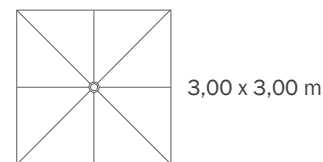

DESCRIPCIÓN / DESCRIPTION

Parasol de aluminio lacado con pintura epoxi blanca. Mástil 1 sección. 8 varillas de aluminio de 30x20x1,2 mm. Accesorios de polipropileno. Sistema de apertura por poleas y pasador con 3 posiciones de ajuste. Tejido Olefin.

Aluminium parasol lacquered with white epoxi paint. 1-section pole. 8 aluminium ribs of 30x20x1,2 mm. Polypropylene accessories. Pulley opening system. 3-position adjustable hasp. Olefin fabric.