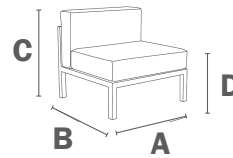

MARINE

SOFÁ INTERMEDIO · IN-BETWEEN SOFA

REF. MF-MAR04

DESCRIPCIÓN / DESCRIPTION

Sofá intermedio de aluminio lacado blanco. Cojines en tejido Olefin (fibra de polipropileno) o tejido Nautic impermeable, con cremallera, fabricados en la UE. Válido para uso en exterior.

In-between sofa made of white lacquered aluminium. Cushions in Olefin (polypropylene fiber) or Nautic waterproof fabric, with zipper, made in UE. Suitable for outdoor use.

A: 75
B: 75
C: 72,5
D: 42,5 cm

* Medidas con cojines
 Measures with cushions

TAPIZADOS / UPHOLSTERED

301030 300030
 gris oscuro drak grey
 gris claro light grey

O10P07
 blanco white

COJINES / CUSHIONS

75x56x15 cm
 CPF-MAR030041P1 (olefin)
 CPF-MARP07041P1 (nautic)

75x45x15 cm
 CPF-MAR030040P1 (olefin)
 CPF-MARP07040P1 (nautic)

DATOS LOGÍSTICOS / LOGISTIC DATA

4,85
Kg

GBM

120x100X207 cm
6 ud.

198
ud.

72
ud.

150
ud.