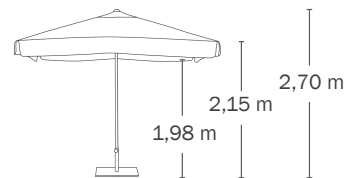

VIGO

PARASOL 300x300/8

DESCRIPCIÓN / DESCRIPTION

Parasol de aluminio gris. Mástil 2 secciones. 8 varillas de acero de 19X13 mm. Accesorios de polipropileno. Sistema de fácil apertura por poleas. Tejido Olefin de 190 gr/m².

Grey aluminium parasol. 2-section pole. 8 steel ribs of 19x13 mm. Polypropylene accessories. Pulley easy-opening system. 190 gr/m² Olefin fabric.

Tubo/Tube :
Ø48 mm

TEJIDO / FABRIC

Olefin 190 gr. Tejido de hilo de polipropileno tintado en masa. UPF 80. Solidez colores: 7-8/8. 100% Reciclable.

Olefin 190 gr. Polypropylene mass-dyed fabric. UPF80. Colour fastness: 7-8/8. 100% Recyclable.

VIGO

PARASOL 300x300/8

DATOS LOGÍSTICOS / LOGISTIC DATA

 NET	 BOX	 C.B.M.	 PALLET		
13,47 Kg	225x17,5x17,5 cm	0,08 m ³	196x120x180 cm 50 ud.	650 ud.	500 ud.

BASES / BASES

Forma/Shape	Descripción/Description	Peso/Weight	Color/Colour	Ref.	Tubo/Tube	Caja/Box
 70 x 70 cm x 6 mm	OCT Base octogonal de acero lacado. Octogonal iron base lacquered.	21 Kg	Blanco White	BS0700BC5500	Ø55 mm 	71 x 71 x 6 cm
			Gris Grey	BS0700GR5500	Ø55 mm 	
 62,5 x 62,5 cm x 5,5 mm	FLAT Base cuadrada de acero lacado Square iron base lacquered	18 Kg	Blanco White	BSC625BC5500	Ø55 mm 	62,7 x 62,7 x 6,5 cm
			Gris Grey	BSC625GR5500	Ø55 mm 	
 Ø48 cm	ROUND Base redonda de cemento gris. Grey concrete base. Round shape.	25 Kg	Gris Grey	BER048GC01	Ø55 mm 	60 x 54 x 10 cm
 31 x 31 cm x 6 mm	FIX Base de hierro para fijar a suelo. Iron base to floor fixation.	10 Kg	Gris Grey	BSC310GR5500	Ø55 mm 	
	FAST Base Fast-Click de empotrar al suelo. Fast-Click base to fix.	10 Kg	Gris Grey	BIFC5500	Ø55 mm 	13 x 12,8 x 63 cm