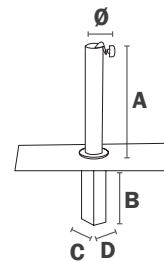

BASE FAST-CLICK

BIFC5500 · BIFC6000 · BIFC6350 · BIFC7000 7

DESCRIPCIÓN / DESCRIPTION

Base de acero inoxidable para empotrar a suelo. Tubo de 2 mm de espesor de varios diámetros. Sistema de encaje a suelo muy sencillo. Fabricada en la UE.

Stainless steel base to fix floor. 2 mm thick tube available in several diameters. Simple and easy system to fin in the ground. Made in EU.

A: 35,6
B: 25,6
C: 6
D: 6
Ø: 55/60/63,5 cm

COLOR / COLOUR

gris metálico
 metallic grey