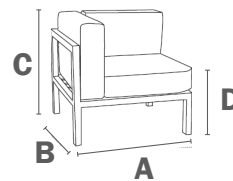

MARINE

SOFÁ ESQUINERO · CORNER SOFA

REF. MF-MAR00

DESCRIPCIÓN / DESCRIPTION

Sofá esquinero de aluminio lacado blanco. Cojines en tejido Olefin (fibra de polipropileno) o tejido Nautic impermeable, con cremallera, fabricados en la UE. Válido para uso en exterior.

Corner sofa made of white lacquered aluminium. Cushions in Olefin (polypropylene fiber) or Nautic waterproof fabric, with zipper, made in UE. Suitable for outdoor use.

A: 75
B: 75
C: 72,5
D: 42,5 cm

* Medidas con cojines
 Measures with cushions