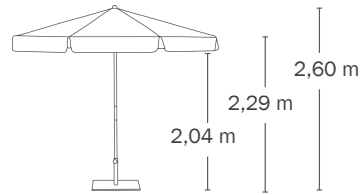

# JAVA

PARASOL Ø300/8

## DESCRIPCIÓN / DESCRIPTION

Parasol de madera barnizada. 8 varillas 17x22 mm. Accesorios de polipropileno. Sistema de apertura por poleas. Tejido Olefin 190 gr/m<sup>2</sup>.  
 Varnished wood parasol. 8 17x22 mm ribs. Polypropylene accessories. Pulley opening system. Olefin fabric 190 gr/m<sup>2</sup>.

## DATOS LOGÍSTICOS / LOGISTIC DATA

10,00  
Kg

160x17,5x17,5 cm  
1 u.

0,05

160x100x187 cm  
60 u.

960 u.

600 u.