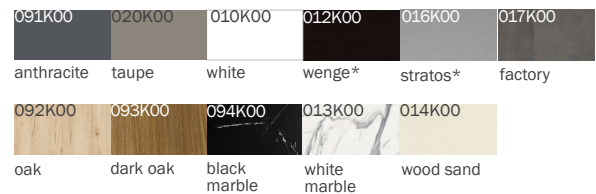

- ES** Mesa apilable. Estructura de aluminio soldada y lacada electrostáticamente con pintura polimérica. Perfil 40x40x2 mm. Tablero de compacto. Reguladores de altura.
- EN** Stackable table. Welded aluminum frame electrostatically lacquered with polymer paint. 40x40x2 mm profile. Compact top. Adjustable leveling feet.
- FR** Table empilable. Aluminium laqué avec peinture, par application électrostatique. Embouts d'ajustement de la hauteur. Plateau de table compact.

COLORES / COLOURS / COULEURS

TABLEROS / TOPS / PLATEAUS **COMPACT**

Tablero termolaminado compacto. Espesor 10 mm.

Heat-laminated compact table top. Thickness 10mm.

Plateau de table compact stratifié à chaud. Épaisseur 10 mm.