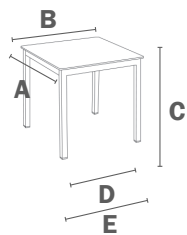

MÓNACO

MESA · TABLE

AxB

70x70

C: 73

D: 57

E: 65 cm

DESCRIPCIÓN / DESCRIPTION

- ES** Mesa apilable. Estructura de aluminio soldada y lacada electrostáticamente con pintura polimérica. Perfil 40x40x2 mm. Tablero de compacto. Reguladores de altura.
- EN** Stackable table. Welded aluminum frame electrostatically lacquered with polymer paint. 40x40x2 mm profile. Compact top. Adjustable leveling feet.
- FR** Table empilable. Aluminium laqué avec peinture, par application électrostatique. Embouts d'ajustement de la hauteur. Plateau de table compact.

COLORES / COLOURS / COULEURS

TABLEROS / TOPS / PLATEAUS **COMPACT**

Tablero termolaminado compacto. Espesor 10 mm.

Heat-laminated compact table top. Thickness 10mm.

Plateau de table compact stratifié à chaud. Épaisseur 10 mm.

DATOS LOGÍSTICOS / LOGISTIC DATA / DONNÉES LOGISTIQUES

Tablero/Table top	 NET	CBM	 PALLET			
70 x 70	11,18 Kg.	0,18	15 u. 120x100x220 cm	390u.	150 u.	330 u.

RECOMENDACIONES DE USO / RECOMMENDATIONS FOR USE / RECOMMANDATIONS D'UTILISATION