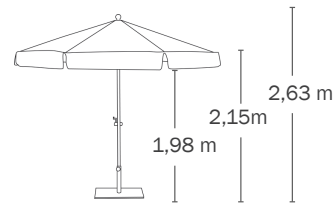

VIGO

PARASOL Ø300/8

DESCRIPCIÓN / DESCRIPTION

Parasol de aluminio gris. Mástil 2 secciones. 8 varillas de acero de 19X13 mm. Accesorios de polipropileno. Sistema de fácil apertura por poleas. Tejido Olefin de 190 gr/m².

Grey aluminium parasol. 2-section pole. 8 steel ribs of 19x13 mm. Polypropylene accessories. Pulley easy-opening system. 190 gr/m² Olefin fabric.

Tubo/Tube :
Ø48 mm

TEJIDO / FABRIC

Olefin 190 gr. Tejido de hilo de polipropileno tintado en masa. UPF 80. Solidez colores: 7-8/8. 100% Reciclable.
Olefin 190 gr. Polypropylene mass-dyed fabric. UPF80. Colour fastness: 7-8/8. 100% Recyclable.

VIGO

PARASOL Ø300/8

DATOS LOGÍSTICOS / LOGISTIC DATA

					
8,12 Kg	185 x 167 x 17 cm	0,6 m ³	160x120x175 cm 50 ud.	650 ud.	600 ud.

BASES / BASES

Forma/Shape	Descripción/Description	Peso/Weight	Color/Colour	Ref.	Tubo/Tube	Caja/Box
 70 x 70 cm x 6 mm	OCT Base octogonal de acero lacado. Octogonal iron base lacquered.	21 Kg	Blanco White	BS0700BC5500	Ø55 mm 	71 x 71 x 6 cm
			Gris Grey	BS0700GR5500	Ø55 mm 	
 62,5 x 62,5 cm x 5,5 mm	FLAT Base cuadrada de acero lacado Square iron base lacquered	18 Kg	Blanco White	BSC625BC5500	Ø55 mm 	62,7 x 62,7 x 6,5 cm
			Gris Grey	BSC625GR5500	Ø55 mm 	
 Ø48 cm	ROUND Base redonda de cemento gris. Grey concrete base. Round shape.	25 Kg	Gris Grey	BER048GC01	Ø55 mm 	60 x 54 x 10 cm
 31 x 31 cm x 6 mm	FIX Base de hierro para fijar a suelo. Iron base to floor fixation.	10 Kg	Gris Grey	BSC310GR5500	Ø55 mm 	
	FAST Base Fast-Click de empotrar al suelo. Fast-Click base to fix.	10 Kg	Gris Grey	BIFC5500	Ø55 mm 	13 x 12,8 x 63 cm