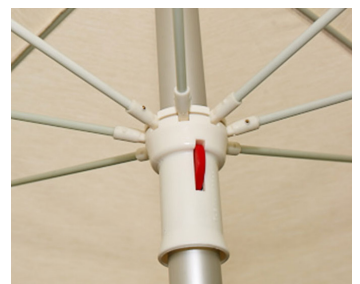

PALMA

PARASOL Ø250/8-1

DESCRIPCIÓN / DESCRIPTION

Parasol de aluminio. 8 varillas de fibra de vidrio Ø8 mm. Regulable en altura. Tejido Olefin.

Aluminium parasol. 8 fiberglass ribs Ø8mm. Adjustable height. Olefin fabric.

Tubo/Tube :
Ø40/45 mm

TEJIDO / FABRIC

Olefin 190 gr. Tejido de hilo de polipropileno tintado en masa. UPF 80. Solidez colores: 7-8/8. 100% Reciclable.

Olefin 190 gr. Polypropylene mass-dyed fabric. UPF80. Colour fastness: 7-8/8. 100% Recyclable.

PALMA

PARASOL Ø250/8-1

DATOS LOGÍSTICOS / LOGISTIC DATA

 NET	 BOX	 C.B.M.	 PALLET	 16 Palets 1248 u.	 14 Palets 1092 u.
4,54 Kg	1689x140x140 1 u.	0,06	120x100x168 m 78 u.		

BASES / BASES

Forma/Shape	Descripción/Description	Peso/Weight	Color/Colour	Ref.	Tubo/Tube	Caja/Box
 62,5 x 62,5 cm x 5,5 mm	FLAT Base cuadrada de acero lacado Square iron base lacquered	18 Kg	Blanco White	BSC625BC5500	Ø55 mm 	62,7 x 62,7 x 6,5 cm
			Gris Grey	BSC625GR5500	Ø55 mm 	