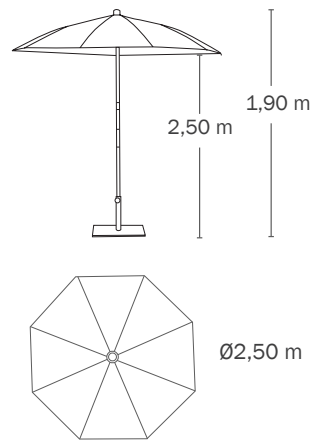

PALMA

PARASOL Ø250/8-1

DESCRIPCIÓN / DESCRIPTION

Parasol de aluminio. 8 varillas de fibra de vidrio Ø8 mm. Regulable en altura. Tejido Olefin.

Aluminium parasol. 8 fiberglass ribs Ø8mm. Adjustable height. Olefin fabric.

Tubo/Tube :
Ø40/45 mm

TEJIDO / FABRIC

Olefin 190 gr. Tejido de hilo de polipropileno tintado en masa. UPF 80. Solidez colores: 7-8/8. 100% Reciclable.

Olefin 190 gr. Polypropylene mass-dyed fabric. UPF80. Colour fastness: 7-8/8. 100% Recyclable.

PALMA

PARASOL Ø250/8-1

DATOS LOGÍSTICOS / LOGISTIC DATA

 NET	 BOX	 C.B.M.	 PALLET	 16 Palets 1248 u.	 14 Palets 1092 u.
4,54 Kg	1689x140x140 1 u.	0,06	120x100x168 m 78 u.		

BASES / BASES

Forma/Shape	Descripción/Description	Peso/Weight	Color/Colour	Ref.	Tubo/Tube	Caja/Box
 62,5 x 62,5 cm x 5,5 mm	FLAT Base cuadrada de acero lacado Square iron base lacquered	18 Kg	Blanco White	BSC625BC5500	Ø55 mm 	62,7 x 62,7 x 6,5 cm
			Gris Grey	BSC625GR5500	Ø55 mm 	