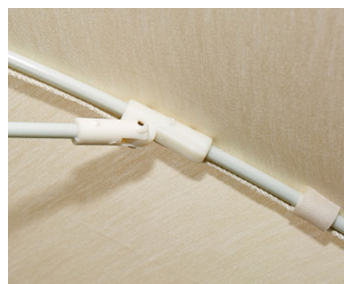

PALMA

PARASOL Ø250/8-1

DESCRIPCIÓN / DESCRIPTION

Parasol de aluminio. 8 varillas de fibra de vidrio Ø8 mm. Regulable en altura. Tejido Olefin.

Aluminium parasol. 8 fiberglass ribs Ø8mm. Adjustable height. Olefin fabric.

Tubo/Tube :
Ø40/45 mm

TEJIDO / FABRIC

Olefin 190 gr. Tejido de hilo de polipropileno tintado en masa. UPF 80. Solidez colores: 7-8/8. 100% Reciclable.

Olefin 190 gr. Polypropylene mass-dyed fabric. UPF80. Colour fastness: 7-8/8. 100% Recyclable.