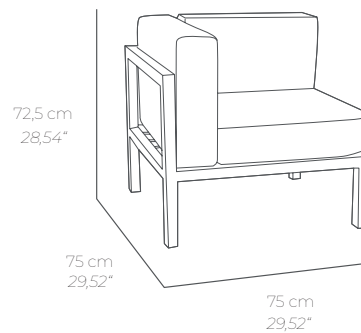

MARINE CORNER SOFA

REF. MF-MAR00

SGS

 EN 581-1:2017
 EN 581-2:2016

ES

Sofá esquinero. Estructura de aluminio lacado blanco. Anclaje para unión entre piezas. Tejido repelente al agua Nautic, con cremallera. Válido para uso exterior. Producto de uso público y doméstico. Usar en superficies estables y planas. Limpiar con agua jabonosa. Evite productos de limpieza agresivos.