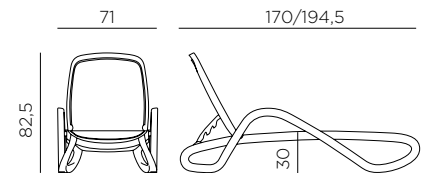

Ref. 416

-  13,5 peso prodotto in kg
weight of product in kg
-  17 3,041 m³ imballo con film - pz e volume in m³
shrink-wrapped packing - pcs and volume in cbm
-  17 pz pz su pallet
pcs on pallet
-  prodotto testato a norma da Catas
product tested by Catas
-  impilabile
stackable
-  schienale reclinabile in 4 posizioni
back reclining in 4 positions
-  dotato di rotelle e piedini antiscivolo
with small wheels and non-slip feet