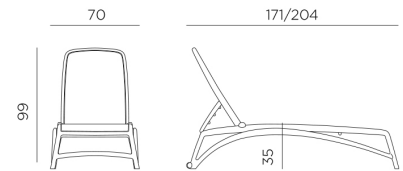

ATLANTICO

design Raffaello Galiotto

Ref. 450

-  16 peso prodotto in kg
weight of product in kg
-  20 imballo con film - pz e volume in m³
2,788 m³ shrink-wrapped packing - pcs and volume in cbm
-  20 pz pz su pallet
pcs on pallet
-  prodotto testato a norma da Catas
product tested by Catas
-  impilabile
stackable
-  schienale reclinabile in 4 posizioni
back reclining in 4 positions
-  dotato di rotelline e piedini antiscivolo
with small wheels and non-slip feet