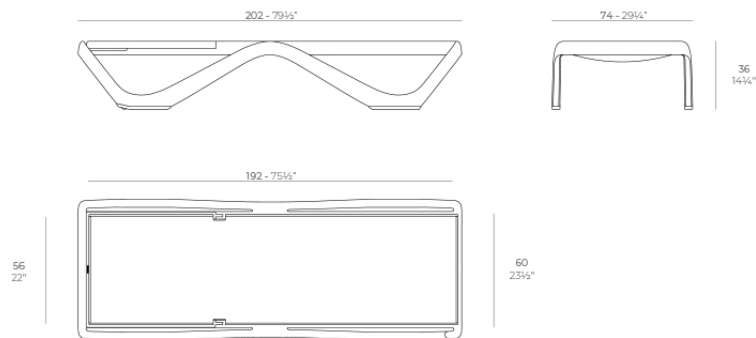

Info

Descripción

Fabricado en polipropileno por inyección con carga mineral. Apilable.
Disponibile en varios colores. Apto para uso interior y exterior.

Peso: 13.5 Kg

LOVE Tumbona
LOVE Sun Lounger
ref. 65090