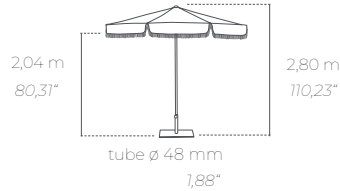

# MADEIRA

Ø300 cm (ø118,11")

8 varillas/varetas/ribs/baleines  
 (17x22 mm) - (0,66x0,86")

With valance without airvent with fringes

REF.: **SIMO1003000750P**

## DATOS LOGÍSTICOS/ DADOS LOGÍSTICOS / LOGISTIC DATA / DONNÉES LOGISTIQUES

Weight.	m <sup>3</sup> - f <sup>3</sup> / pallet	U. / Pallet Measurements	Pallet Weight	U. / Box Measurements	Truck	Container 40"
11 Kg	1,68	30 u. 120x80x176 cm	338 Kg	1 un. 162x17,5x77,5 cm	792 u.	600 u.
24,25 lbs	59,39	30 u. 47,24x31,49x69,29 "	745 lbs	1 un. 63,77x6,88 x6,88 "		