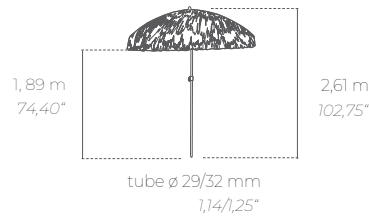

# MANILA

Ø200 cm (ø78,74 ")

10 varillas/varetas/ribs/baleines de fibra de vidrio (6 mm) - (0,23")

Valance without airvent  
 REF.: **SPSZ02D2000001T**

## ES

Parasol de acero imitación madera natural. 10 varillas de fibra de vidrio (6mm). Tiras de rafia de fibra de poliéster. Con volante y sin fugavientos. Protección UV UPF50+. Producto de uso doméstico y público. Usar en superficies estables y planas. Cerrar en caso de fuertes vientos. Evite productos de limpieza agresivos.

## PO

Guarda-sol em aço imitação madeira natural. 10 varetas de fibra de vidro. (6mm). Tiras de rafia de poliéster. Com bambinela e sem fugavientos. Proteção UV UPF50+. Produto de uso doméstico e público. Para uso em superfícies estáveis e planas. Feche em caso de fortes rajadas de vento. Evite produtos de limpeza agressivos.

## DATOS LOGÍSTICOS/ DADOS LOGÍSTICOS / LOGISTIC DATA / DONNÉES LOGISTIQUES

Weight.	m <sup>3</sup> - f <sup>3</sup> / pallet	U. / Pallet Measurements	Pallet Weight	U. / Box Measurements	Truck	Container 40"
3,75 Kg	1,5	48 u. 120x80x160 cm	180 Kg	1 un. 136x30x22 cm	1584 u.	1200 u.
8,26 lbs	52,97	48 u. 47,24x31,49x66,99 "	396 lbs	1 un. 53,54x11,81x8,66 "		