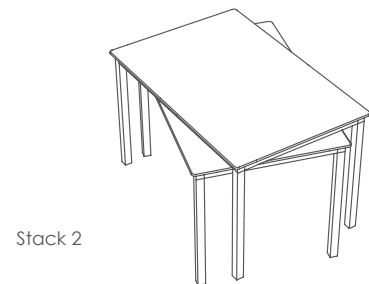

DETALLES / DETALHES / DETAILS / DÉTAILS

DATOS LOGÍSTICOS / DADOS LOGÍSTICOS / LOGISTIC DATA / DONNÉES LOGISTIQUES

	Tops	Weight.	m³ - f³ / pallet	U. / Pallet	Pallet	U. / Box	Truck	Container 20"	Container 40"
				Measurements	Weight	Measurements			
Disassembled	120x80	14,20 Kg	2,75	16 u. 125x100x220 cm	237,2 Kg	121,6x83x13,5 cm	368 u.	160 u.	336 u.
	47,24 x 31,49"	31,31 lbs	97,12	16 u. 49,21x39,37x86,61"	522,94 lbs	47,87x32,68x5,31"