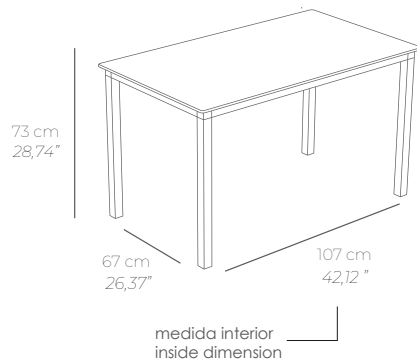

DETALLES / DETALHES / DETAILS / DÉTAILS

Perfil / profile 40x40x2 mm - 1,57x1,57x0,07"

Stack 5

DATOS LOGÍSTICOS / DADOS LOGÍSTICOS / LOGISTIC DATA / DONNÉES LOGISTIQUES

Tops	Weight	m ³ - f / pallet	U. / Pallet Measurements	Pallet Weight	U. / Box Measurements	Truck	Container 20"	Container 40"
MONTADA/ASSEMBLED								
70x70 27,55x27,55"	10,80 Kg 23,81 lbs	2,66 93,94	15 u. 120x105x210 cm 15 u. 47,24x41,34x82,68"	176 Kg 388,01 lbs		360 u.	150 u.	315 u.
DESMONTADA/DISASSEMBLED								
70x70 27,55x27,55"	10,80 Kg 23,81 lbs	2,66 93,94	24 u. 120x100x220 cm 24 u. 47,24x39,37x86,61"	282 Kg 621,7 lbs	74,1X73,9X13,5 cm 29,17x29,09x5,31"	624 u.	240 u.	504 u.

DETALLES / DETALHES / DETAILS / DÉTAILS

Perfil / profile 40x40x2 mm - 1,57x1,57x0,07"

DATOS LOGÍSTICOS /

DATOS LOGÍSTICOS / DADOS LOGÍSTICOS / LOGISTIC DATA / DONNÉES LOGISTIQUES

Tops	Weight	m ³ - f ³ / pallet	U. / Pallet Measurements	Pallet Weight	U. / Box Measurements	Truck	Container 20"	Container 40"
MONTADA/ASSEMBLED								
80x80	11,30 Kg	2,66	15 u. 120x105x210 cm	183,5 Kg				
31,49x31,49"	24,91 lbs	93,94	15 u. 47,24x41,34x82,68"	404,55 lbs		360 u.	150u.	315 u.
DESMONTADA/DISASSEMBLED								
80x80	11,30 Kg	2,66	20 u. 120x105x210 cm	245 Kg	83,4x83,3x13,5 cm			
31,49x31,49"	24,91 lbs	93,94	20 u. 47,24x41,34x82,68"	540.13 lbs	32,83x32,79x5,31 in	520 u.	200u.	420 u.

MONACO

120 x 80 cm (47,24 x 31,49")

Perfil / profile 40x40x2 mm
1,57x1,57x0,07"

TABLE REFERENCES	
White	MHK-MOTH12004K
Taupe	MHK-MOTH12006K
Anthracite	MHK-MOTH12005K
Sand	MHK-MOTH12008K
Moka	MHK-MOTH12007K