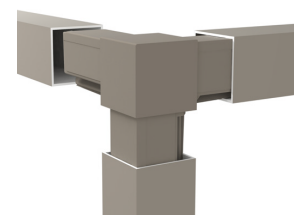

DETALLES / DETALHES / DETAILS / DÉTAILS

Perfil / profile 40x40x2 mm - 1,57x1,57x0,07"