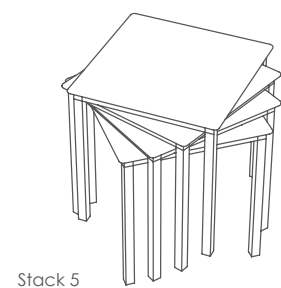

DETALLES / DETALHES / DETAILS / DÉTAILS

Perfil / profile 40x40x2 mm - 1,57x1,57x0,07"