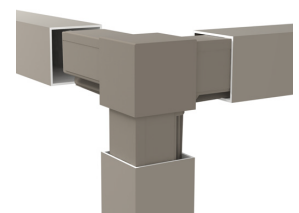

MONACO

70 x 70 cm (27,55 x 27,55")

73 cm
28,74"

57 cm
22,44"

medida interior
inside dimension

TABLE REFERENCES	
White	MHK-MOTC07004
Taupe	MHK-MOTC07006
Anthracite	MHK-MOTC07005
Sand	MHK-MOTC07008
Moka	MHK-MOTC07007

ES

Mesa apilable. Estructura de aluminio lacado con uniones de poliamida con fibra de vidrio. Reguladores de altura. Tablero compacto de alta densidad. Uso exterior. Producto de uso público. Usar en superficies estables y planas. Limpiar con un paño húmedo con agua jabonosa. Evitar productos de limpieza agresivos.

PO

Mesa empilhável. Estrutura lacada com uniões em poliamida com fibra de vidro. Reguladores de altura. Tampo compacta de alta densidade. Uso ao ar livre. Produto de uso público. Use em superfícies estáveis e planas. Limpe com pano húmido com água e sabão. Evite produtos de limpeza agressivos.

EN

Stackable table. Lacquered aluminium frame with polyamide with fiberglass connecting pieces. Adjustable leveling feet. High density compact table top. Outdoor use. Public use product. Use on stable and flat surfaces. Clean with damp cloth with soapy water. avoid aggressive cleaning products.

FR

Table empilable. Structure en aluminium laqué avec assemblages en polyamide avec fibre de verre. Pieds sur vérins réglables. Plateau compact à haute densité. Utilisation en extérieur. Produit à usage public. Utilisez sur des surfaces stables et plates. Nettoyer avec un chiffon humide et de l'eau savonneuse. évitez les produits de nettoyage agressifs.

COLORES PATAS / PATAS DE COR / COLOR FOOT / PATAS DE COULEUR

40MOT04	40MOT08	40MOT06	40MOT05	40MOT07
White	Sand	Taupe	Anthracite	Moka

TABLEROS / TAMPOS / TOPS / PLATEAUX

(Heat-laminated compact table top. Thickness 10mm)

COMPACT