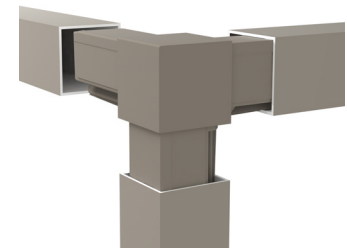

DETALLES / DETALHES / DETAILS / DÉTAILS

DATOS LOGÍSTICOS / DADOS LOGÍSTICOS / LOGISTIC DATA / DONNÉES LOGISTIQUES

	Tops	Weight.	m³ - f³ / pallet	U. / Pallet	Pallet	U. / Box	Truck	Container 20"	Container 40"
				Measurements	Weight	Measurements			
Disassembled	120x80	14,20 Kg	2,75	16 u. 125x100x220 cm	237,2 Kg	121,6x83x13,5 cm	368 u.	160 u.	336 u.
	47,24 x 31,49"	31,31 lbs	97,12	16 u. 49,21x39,37x86,61"	522,94 lbs	47,87x32,68x5,31"