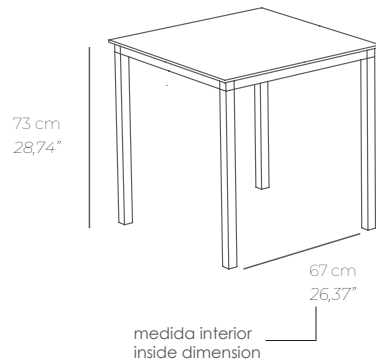

DETALLES / DETALHES / DETAILS / DÉTAILS

Perfil / profile 40x40x2 mm - 1,57x1,57x0,07"

Stack 5

DATOS LOGÍSTICOS / DADOS LOGÍSTICOS / LOGISTIC DATA / DONNÉES LOGISTIQUES

Tops	Weight	m ³ - f / pallet	U. / Pallet Measurements	Pallet Weight	U. / Box Measurements	Truck	Container 20"	Container 40"
MONTADA/ASSEMBLED								
70x70 27,55x27,55"	10,80 Kg 23,81 lbs	2,66 93,94	15 u. 120x105x210 cm 15 u. 47,24x41,34x82,68"	176 Kg 388,01 lbs		360 u.	150 u.	315 u.
DESMONTADA/DISASSEMBLED								
70x70 27,55x27,55"	10,80 Kg 23,81 lbs	2,66 93,94	24 u. 120x100x220 cm 24 u. 47,24x39,37x86,61"	282 Kg 621,7 lbs	74,1X73,9X13,5 cm 29,17x29,09x5,31"	624 u.	240 u.	504 u.

MONACO 80 x 80 cm (31,49 x 31,49")

TABLE REFERENCES	
White	MHK-MOTC08004
Taupe	MHK-MOTC08006
Anthracite	MHK-MOTC08005
Sand	MHK-MOTC08008
Moka	MHK-MOTC08007

ES

Mesa apilable. Estructura de aluminio lacado con uniones de poliamida con fibra de vidrio. Reguladores de altura. Tablero compacto de alta densidad. Uso exterior. Producto de uso público. Usar en superficies estables y planas. Limpiar con un paño húmedo con agua jabonosa. Evitar productos de limpieza agresivos.

DETALLES / DETALHES / DETAILS / DÉTAILS

Perfil / profile 40x40x2 mm - 1,57x1,57x0,07"

DATOS LOGÍSTICOS /

DATOS LOGÍSTICOS / DADOS LOGÍSTICOS / LOGISTIC DATA / DONNÉES LOGISTIQUES

Tops	Weight	m ³ - f ³ / pallet	U. / Pallet Measurements	Pallet Weight	U. / Box Measurements	Truck	Container 20"	Container 40"
MONTADA/ASSEMBLED								
80x80	11,30 Kg	2,66	15 u. 120x105x210 cm	183,5 Kg				
31,49x31,49"	24,91 lbs	93,94	15 u. 47,24x41,34x82,68"	404,55 lbs		360 u.	150u.	315 u.
DESMONTADA/DISASSEMBLED								
80x80	11,30 Kg	2,66	20 u. 120x105x210 cm	245 Kg	83,4x83,3x13,5 cm			
31,49x31,49"	24,91 lbs	93,94	20 u. 47,24x41,34x82,68"	540.13 lbs	32,83x32,79x5,31 in	520 u.	200u.	420 u.