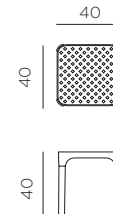

NET TABLE 40

design Raffaello Galiotto

Ref. 062

-  1,7 peso prodotto in kg
weight of product in kg
-  6 imballo cartonato - pz e volume in m³
0,109 m³ carton packing - pcs and volume in cbm
-  120 pz pz su pallet
pcs on pallet
-  prodotto da montare
assembly required
-  prodotto testato a norma da Catas
product tested by Catas

FR Petite table pouvant être associée aux assises de la ligne Net. Matériau: polypropylène fiberglass traité anti-UV et coloré dans la masse. Empilable. Effet mat. Avec patins anti-dérapants. Résine recyclable.