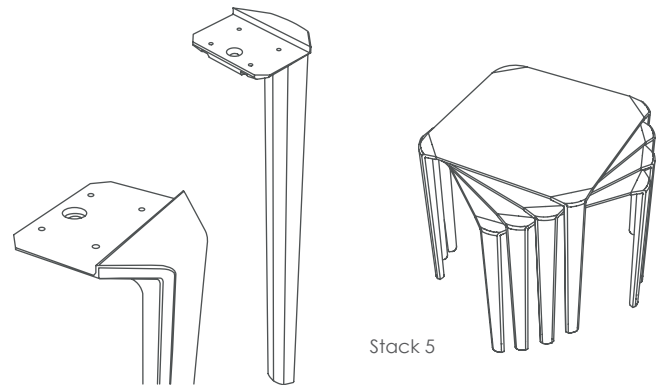

DETALLES / DETALHES / DETAILS / DÉTAILS

DATOS LOGÍSTICOS / DADOS LOGÍSTICOS / LOGISTIC DATA / DONNÉES LOGISTIQUES

	Tops	Kg u.	m³- f³/ pallet	U. / Pallet Measurements	Pallet Weight	U. / Box Measurements	Truck	Container 20"	Container 40"
Montada Assembled	70x70	13,10 Kg	2,28 80,51	15 u. 120x100x190 cm 15 u. 47,24x39,37x74,80"	210,5 Kg 464,07 lbs	- -	390 u.	150 u.	315 u.
Desmontada Disassembled	27,55x27,55	28,88 lbs	2,04 72,04	25 u. 120x85x200 cm 25 u. 47,24x33,46x78,74"	335,5 Kg 739,6 lbs	74,1X73,9X32 cm 29,17X29,09X12,6 in	800 u.	250 u.	600 u.