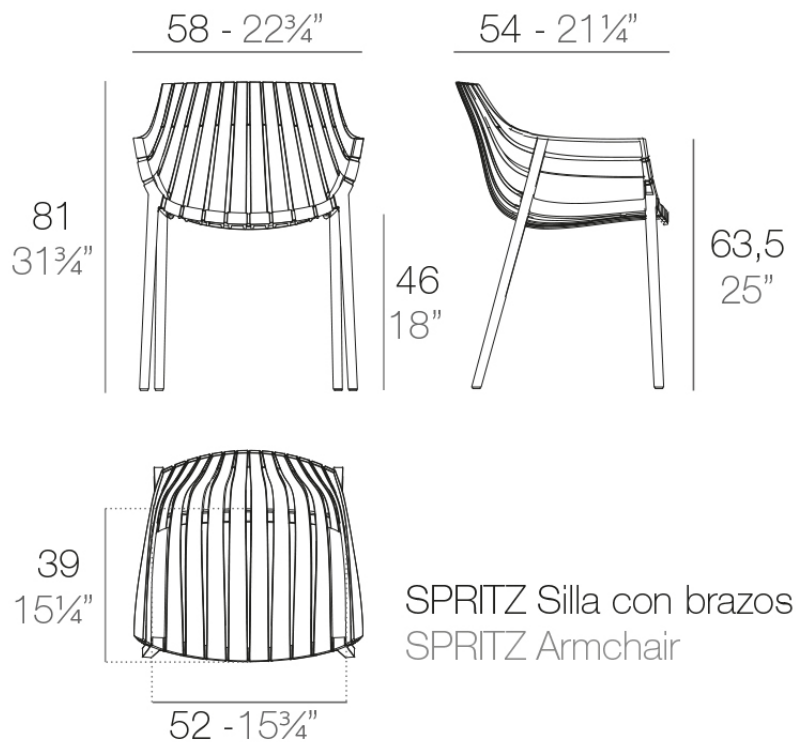

Info

Descripción

Fabricado en polipropileno por inyección y reforzado con fibra de vidrio. Apilable. Disponible en varios colores. Apto para uso interior y exterior.

Peso: 6.01 Kg

Acabados

acabados

BASIC PP
Ref. 56017