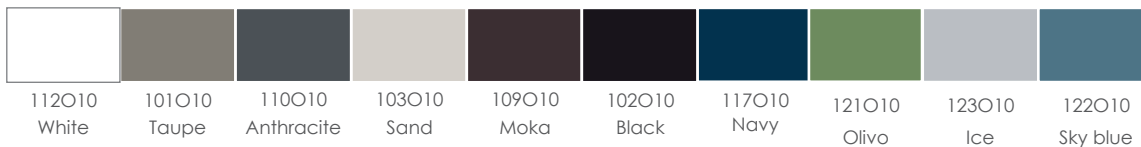

DETALLES / DETALHES / DETAILS / DÉTAILS

INOX

TEJIDO / TECIDO / FABRIC / TISSU

Olefin 190 gr. Polypropilene mass-dyed fabric. UPF80. Colour fastness: 7-8/8.

DATOS LOGÍSTICOS/ DADOS LOGÍSTICOS / LOGISTIC DATA / DONNÉES LOGISTIQUES