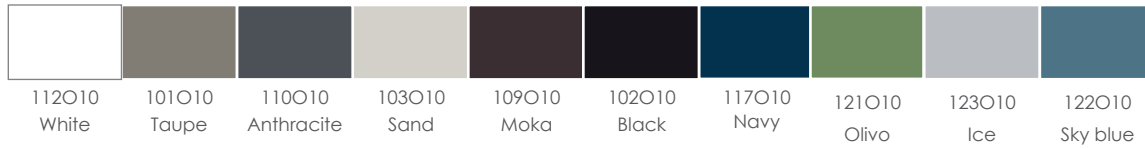

TAMAÑOS / TAMANHOS / SIZES / TAILLES

300x200

ø300

DETALLES / DETALHES / DETAILS / DÉTAILS

TEJIDO / TECIDO / FABRIC / TISSU

Olefin 190 gr. Polypropilene mass-dyed fabric. UPF80. Colour fastness: 7-8/8.

DATOS LOGÍSTICOS/ DADOS LOGÍSTICOS / LOGISTIC DATA / DONNÉES LOGISTIQUES