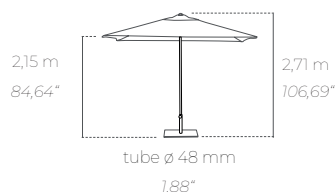

TAMAÑOS / TAMANHOS / SIZES / TAILLES

300x200

ø300

DETALLES / DETALHES / DETAILS / DÉTAILS

TEJIDO / TECIDO / FABRIC / TISSU

Olefin 190 gr. Polypropilene mass-dyed fabric. UPF80. Colour fastness: 7-8/8.

DATOS LOGÍSTICOS/ DADOS LOGÍSTICOS / LOGISTIC DATA / DONNÉES LOGISTIQUES