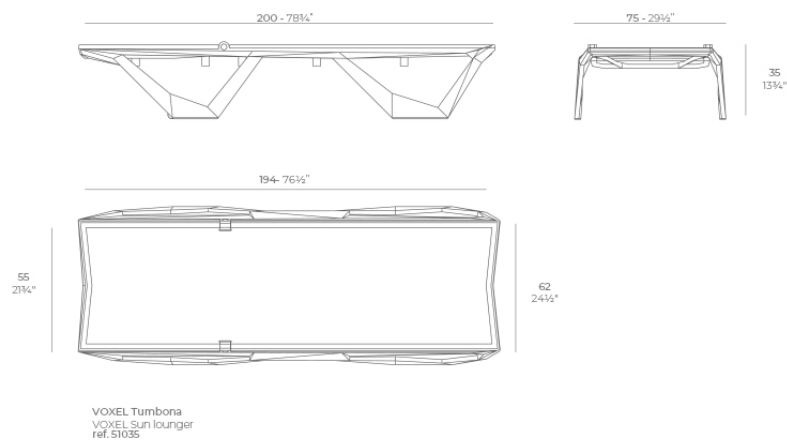

Voxel tumbona

por Karim Rashid

GOOD DESIGN 2021 WINNER
Tumbona Voxel

El mobiliario de diseño de la colección Voxel, diseñado por Karim Rashid para Vondom, se caracteriza por sus **formas geométricas y facetadas**, todas ellas realizadas mediante moldeo por inyección de plástico. Colección formada por una silla, un sillón, una tumbona y el nuevo taburete de bar.

Info

Descripción

Fabricado en polipropileno por inyección con gas y reforzado con fibra de vidrio. Apilable. Disponible en varios colores. Apto para uso interior y exterior.

Peso: 20.29 Kg

Acabados

acabados

BASIC PP
Ref. 51035

ecru+ecru fabric

white

tortora

Disponible en varios colores

Ambients