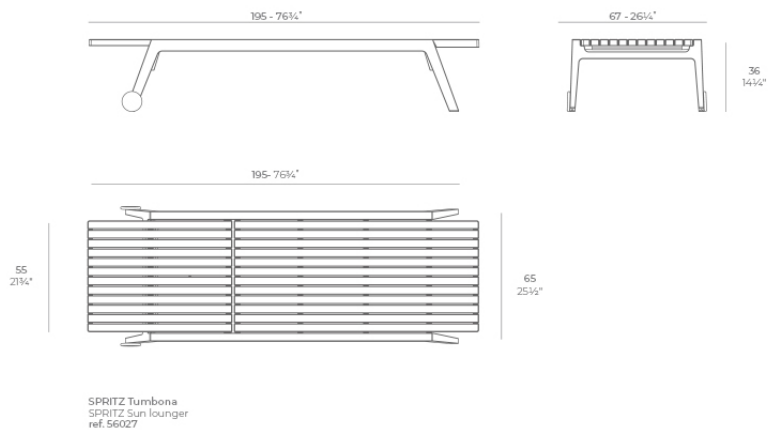

Info

Descripción

Fabricado en polipropileno por inyección y reforzado con fibra de vidrio. Apilable. Disponible en varios colores. Apto para uso interior y exterior.

Peso: 18.49 Kg

Acabados

acabados

BASIC PP
Ref. 56027